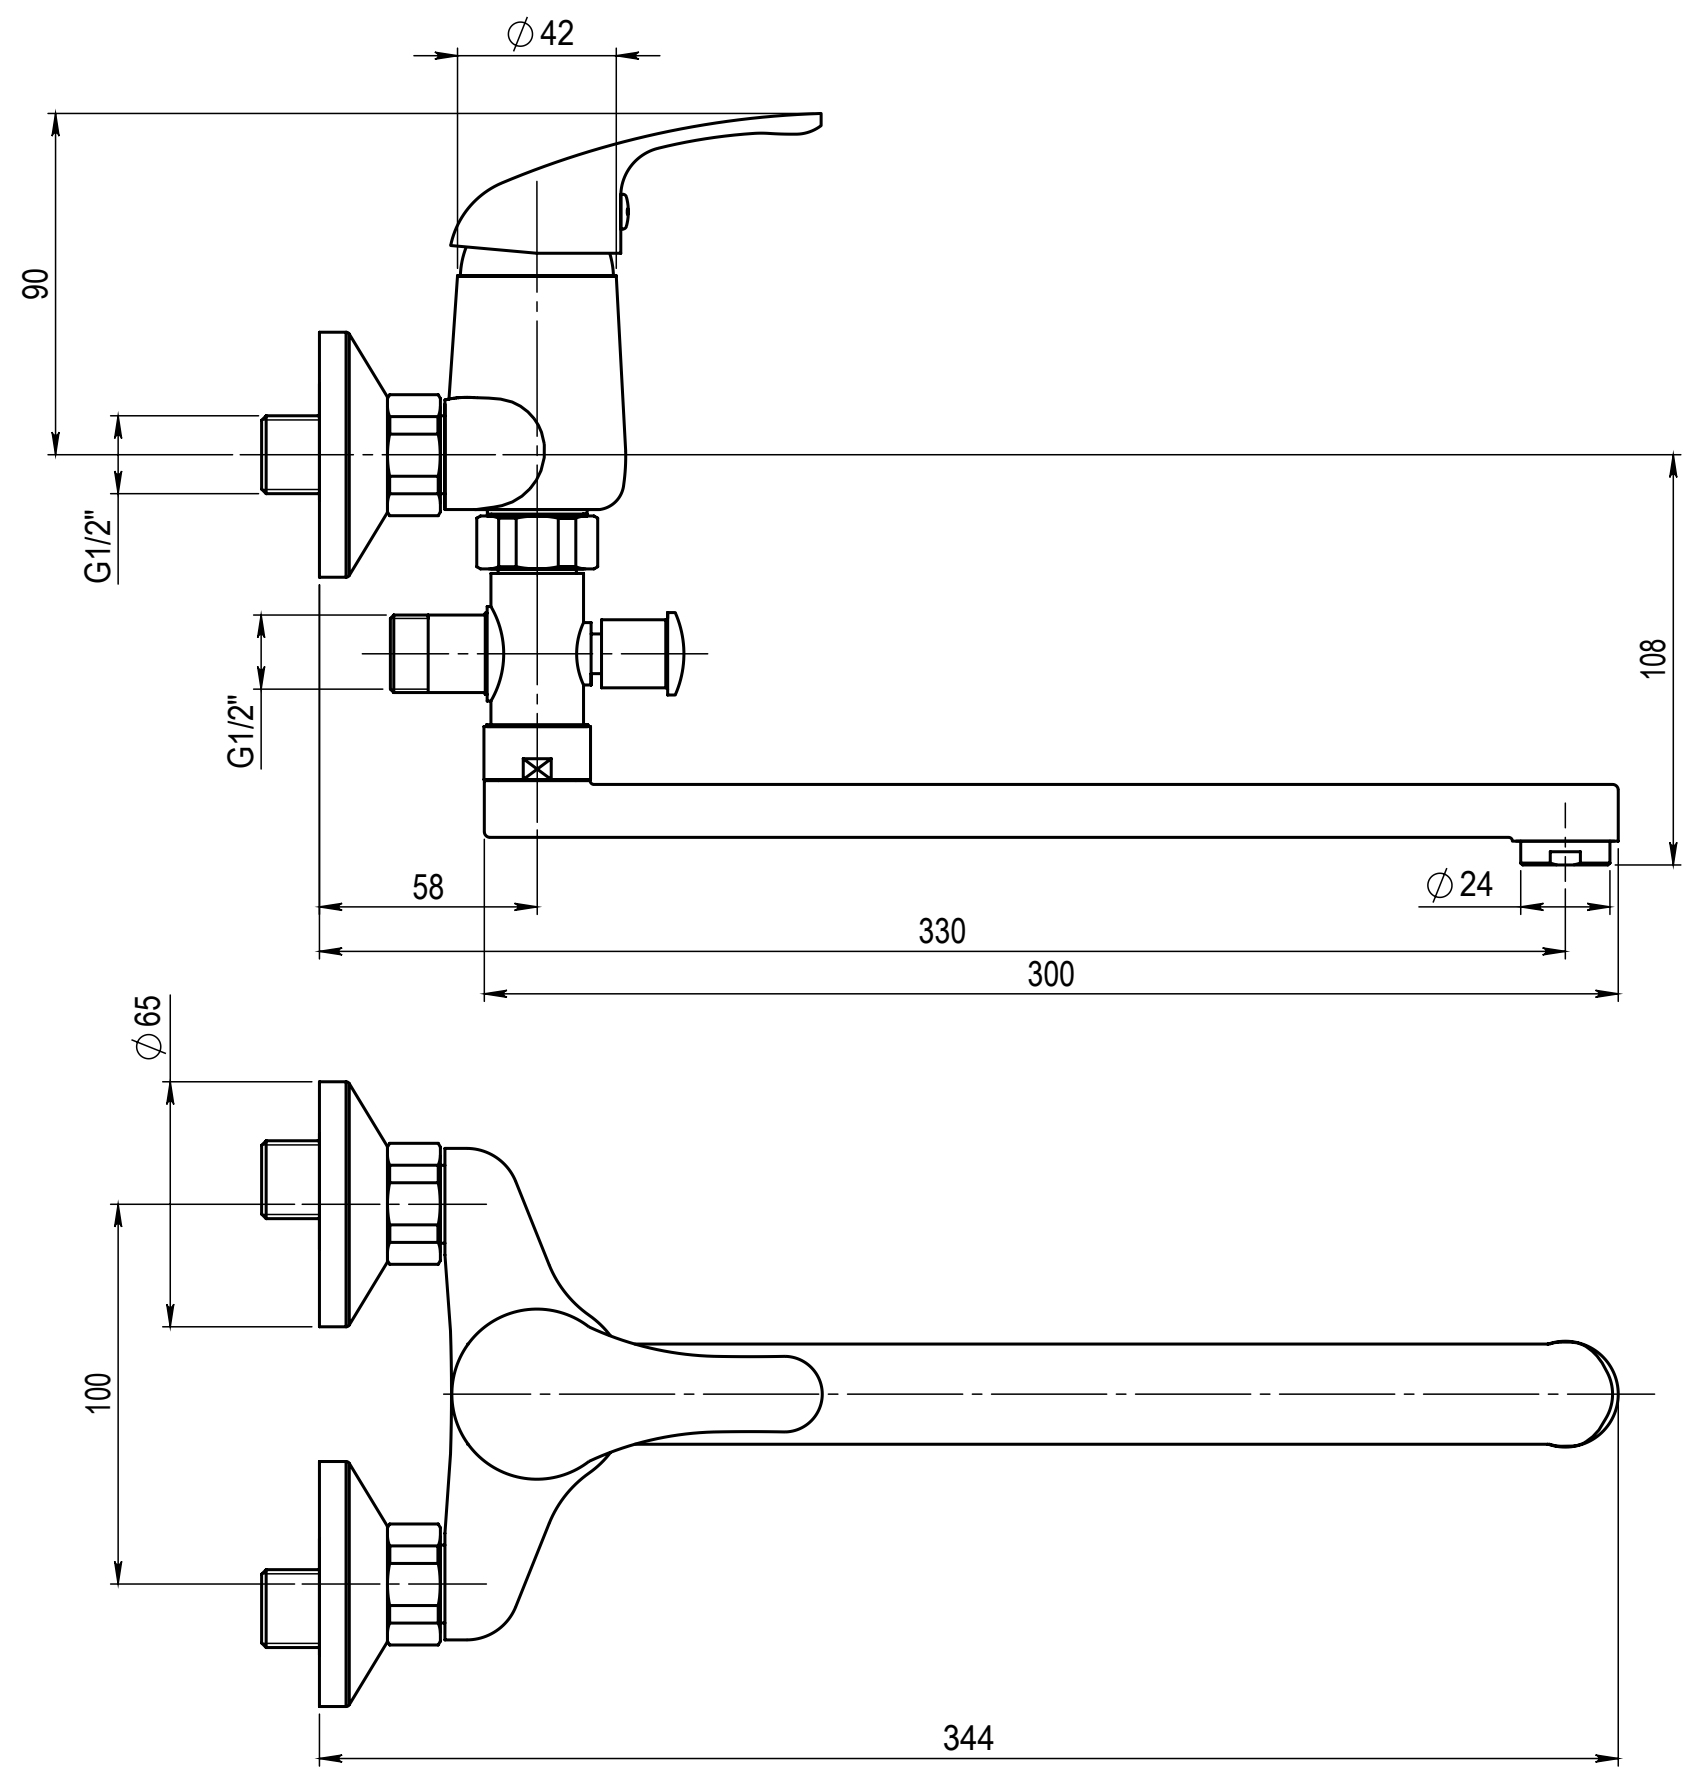

Číslo revize 00

Typ baterie	NÁSTĚNNÁ UMYVADLOVÁ A SPRCHOVÁ BATERIE
Řada	SLIM
Poznámka	ROZMĚROVÝ VÝKRES

 JB SANITARY	
A10 31 11	

Faucet type	WALL BATH AND SHOWER MIXER
Series	SLIM
Note	DIMENSIONAL DRAWING

JB SANITARY	
Faucet code	A10 31 11
	A3