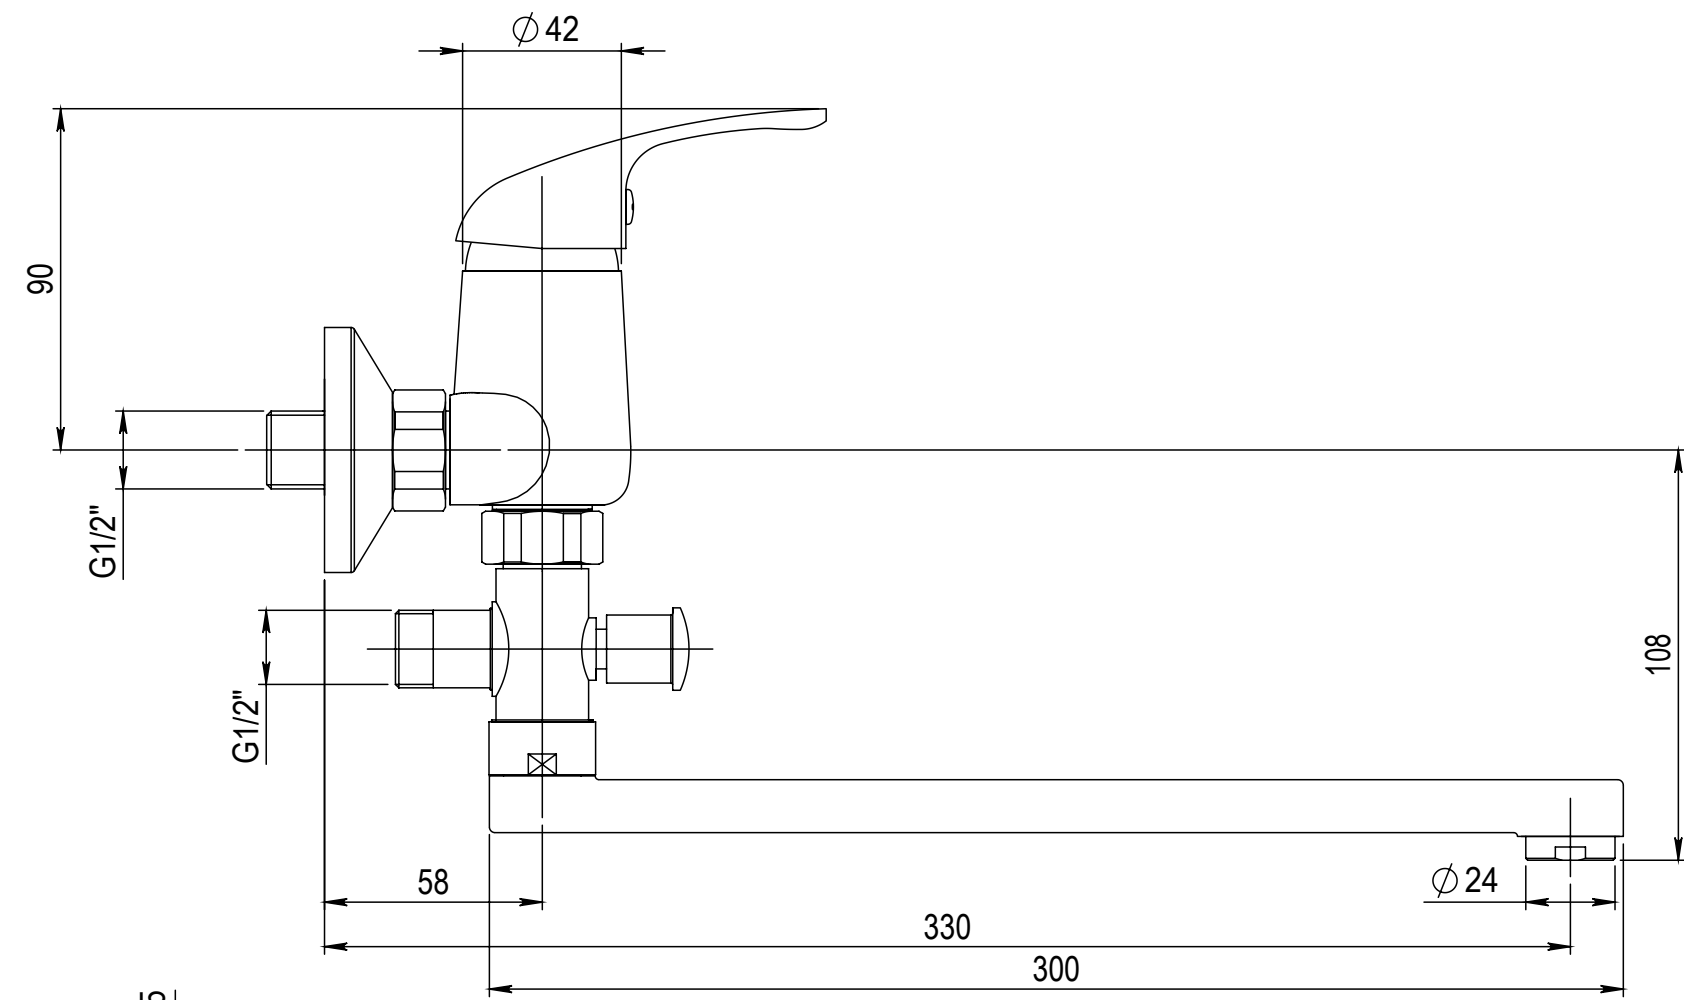

Číslo revize 00

Typ baterie	NÁSTĚNNÁ UMYVADLOVÁ A SPRCHOVÁ BATERIE
Řada	SLIM
Poznámka	ROZMĚROVÝ VÝKRES

 JB SANITARY	
A10 31 11	

Faucet type	WALL BATH AND SHOWER MIXER
Series	SLIM
Note	DIMENSIONAL DRAWING

JB SANITARY	
Faucet code	A10 31 11
	A3