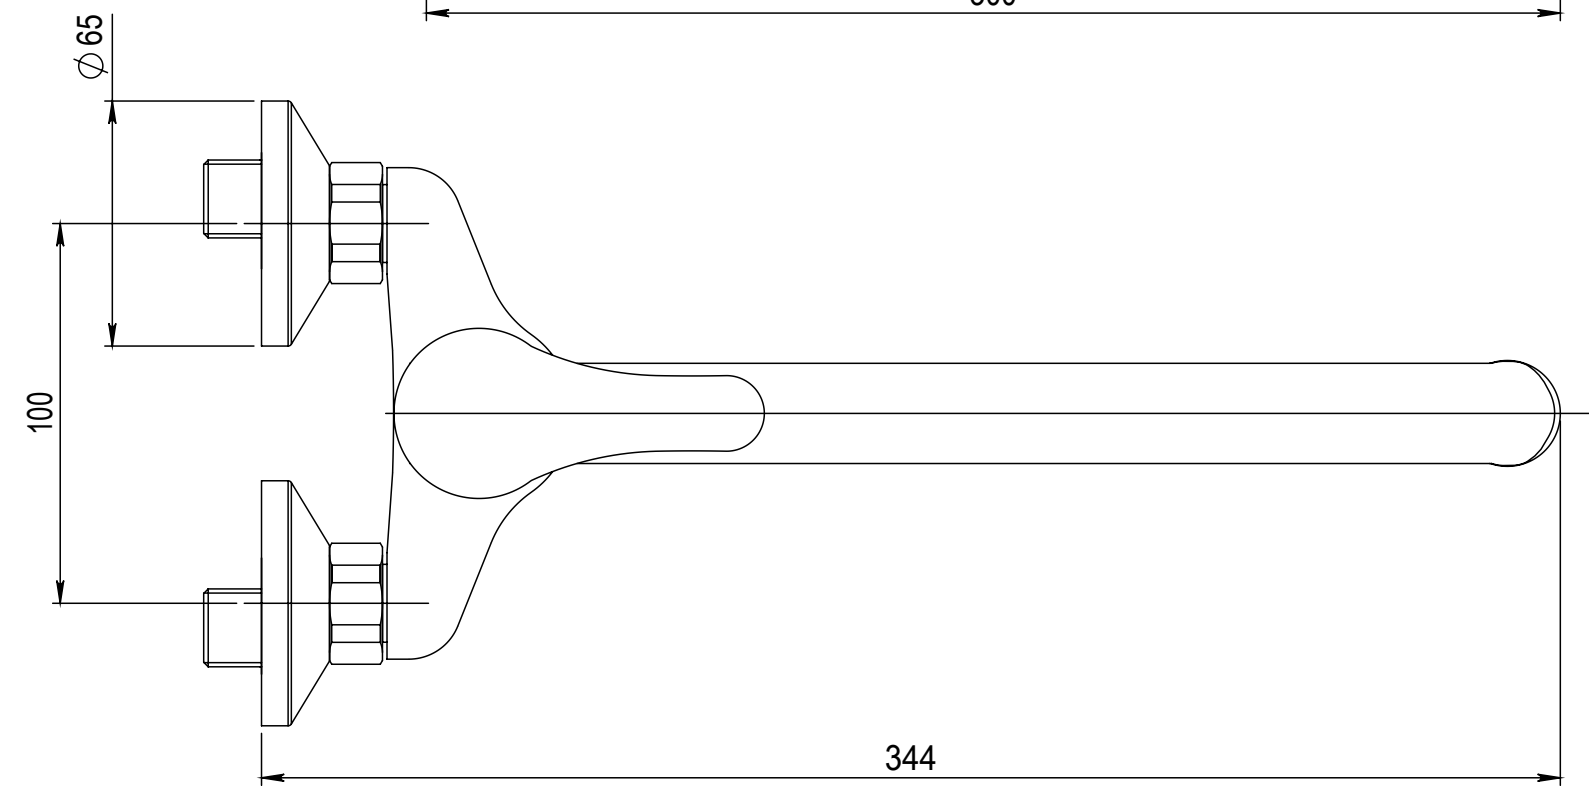

Číslo revize 00

Typ baterie	NÁSTĚNNÁ UMYVADLOVÁ A SPRCHOVÁ BATERIE
Řada	SLIM
Poznámka	ROZMĚROVÝ VÝKRES

 JB SANITARY	
A10 31 11	

Faucet type	WALL BATH AND SHOWER MIXER
Series	SLIM
Note	DIMENSIONAL DRAWING

JB SANITARY	
Faucet code	A10 31 11
	A3